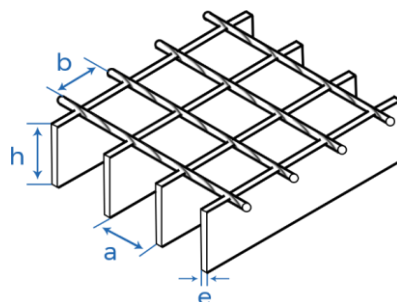

NOS CAILLEBOTIS ELECTROFORGÉS

ACCESSOIRES POUR CAILLEBOTIS EN ACIER GALVANISÉ

Ref	Désignation	Prix	
		HT	TTC
GR00202	Attaches complètes pour maille 19x19	1,67 €	2,00 €
GR00053	Attaches complètes pour maille 30x30	1,67 €	2,00 €
GR00226	Attaches simples pour maille 30x30	0,83 €	1,00 €