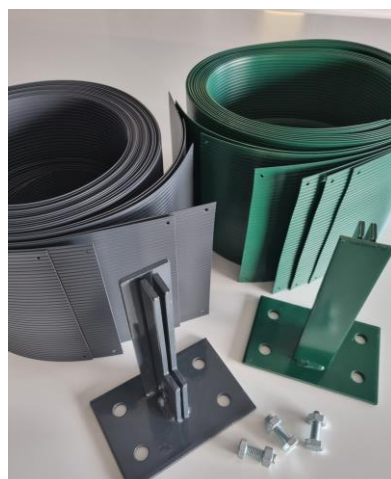

ACCESSOIRES POUR PANNEAUX DE CLÔTURE RIGIDES

Ref	Désignation	Hauteur	Largeur	Couleurs	Prix	
					HT	TTC
(V) - GR00161*		pour grillage 1,02m / 1,22m	2m50	Vert - RAL 6005	29,17 €	35,00 €
(G) - GR00157*	Occultants horizontaux	pour grillage 1,42m / 1,52m	2m50	Gris - RAL 7016	37,50 €	45,00 €
(G) - GR00156 (V) - GR00159		pour grillage 1,72m / 1,92m	2m50	Gris - RAL 7016 Vert - RAL 6005	54,17 €	65,00 €
(G) - GR00254 (V) - GR00255	Occultants verticaux PVC	pour grillage 1,53m	5 cm	Gris - RAL 7016 Vert - RAL 6005	65,80 €	78,96 €
(G) - GR00253 (V) - GR00252		pour grillage 1,73m	5 cm	Gris - RAL 7016 Vert - RAL 6005	72,46 €	86,95 €
(G) - GR00251 (V) - GR00250		pour grillage 1,93m	5 cm	Gris - RAL 7016 Vert - RAL 6005	78,29 €	93,95 €
GR00317	Occultants verticaux bois	pour grillage 1,73m	5 cm Ep. 6mm	Bois	72,46 €	86,95 €

*Fin de série

Occultants horizontaux + platines titon