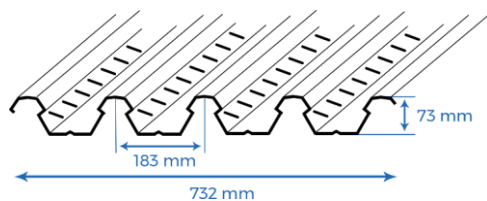

REMISES : -10% à partir de 25m² // -15% à partir de 50m² // -20% à partir de 100m²