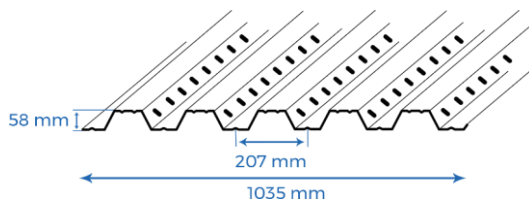

# NOS PLANCHERS COLLABORANTS

Contactez-nous pour connaître nos stocks !

Besoin d'un produit en particulier ? Nous pouvons faire une demande sous 24 à 72h pour obtenir le produit qu'il vous faut.

Ref	Désignation	Longueur (mm)	Largeur (mm)	Poids/pièce (kg)	Prix	
					HT	TTC
BA00510	Cofrasol 25	3000	1000	17,7	51,98 €	62,38 €

REMISES : -10% à partir de 25m<sup>2</sup> // -15% à partir de 50m<sup>2</sup> // -20% à partir de 100m<sup>2</sup>

BA00508		4000	1035	36	96,67 €	116 €
BA00570	Cofraplus 60	5000	1035	45	120,83 €	145 €
BA00507		6000	1035	53	145 €	174 €