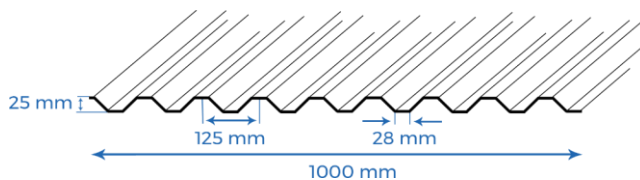

# NOS PLANCHERS COLLABORANTS

Contactez-nous pour connaître nos stocks !

Besoin d'un produit en particulier ? Nous pouvons faire une demande sous 24 à 72h pour obtenir le produit qu'il vous faut.

Ref	Désignation	Longueur (mm)	Largeur (mm)	Poids/pièce (kg)	Prix	
					HT	TTC
BA00510	Cofrasol 25	3000	1000	17,7	51,98 €	62,38 €

REMISES : -10% à partir de 25m<sup>2</sup> // -15% à partir de 50m<sup>2</sup> // -20% à partir de 100m<sup>2</sup>

BA00508		4000	1035	36	96,67 €	116 €
BA00570	Cofraplus 60	5000	1035	45	120,83 €	145 €
BA00507		6000	1035	53	145 €	174 €