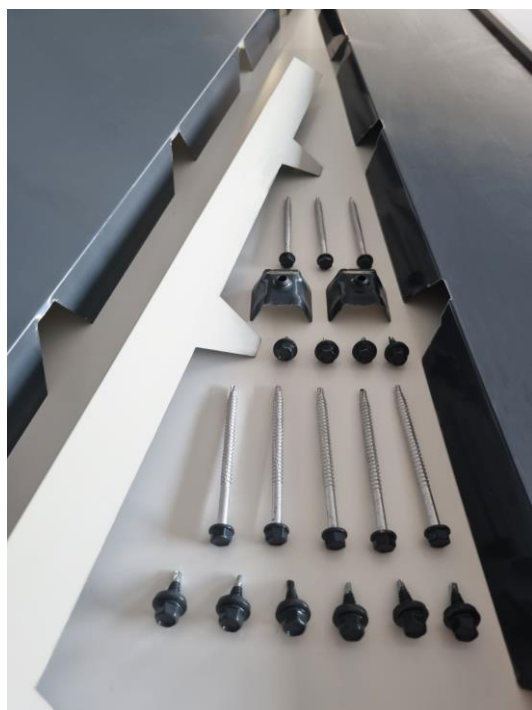

ACCESSOIRES PANNEAUX SANDWICH

Juillet 2022

ACCESSOIRES PANNEAUX SANDWICH

| Ref | Description | Longueur | Epaisseur | Couleur | Prix ht | Prix ttc | Schéma |
|---------|--------------------------|----------|-----------|------------------------|---------|----------|--------|
| BA00478 | Faitière pente unique | 2m10 | 0,6 | Gris RAL 7016 | 24,08 € | 28,90 € | |
| BA00524 | Faitière contre mur | 2m10 | 0,6 | Gris RAL 7016 | 24,08 € | 28,90 € | |
| BA00476 | Faitière double | 2m10 | 0,6 | Gris RAL 7016 | 24,91 € | 29,89 € | |
| BA00499 | Bande de rive | 2m10 | 0,6 | Gris RAL 7016 | 19,16 € | 22,99 € | |
| BA00477 | Cloisir | 2m10 | 0,6 | Blanc Gris RAL 9002 | 8,25 € | 9,90 € | |

ACCESSOIRES PANNEAUX SANDWICH

| Ref | Description | Dimensions | Couleur | Prix ht | Prix ttc |
|---------|------------------------|------------|---------------|---------|----------|
| BA00480 | Vis acier - sac de 100 | 6,3x140mm | Gris RAL 7016 | 74,91 € | 89,89 € |
| BA00525 | Vis bois - sac de 100 | 6,3x150mm | Gris RAL 7016 | 74,91 € | 89,89 € |
| BA00479 | Cavalier + Néoprene | PENTA | Gris RAL 7016 | 33,00 € | 39,60 € |
| BA00003 | Tirefond à visser | 100mm | Galva | 20,00 € | 24,00 € |
| BA00245 | Tirefond à visser | 120mm | Galva | 22,00 € | 26,40 € |
| BA00290 | Tirefond à visser | 140mm | Galva | 25,00 € | 30,00 € |
| BA00291 | Tirefond à visser | 200mm | Galva | 77,00 € | 92,40 € |