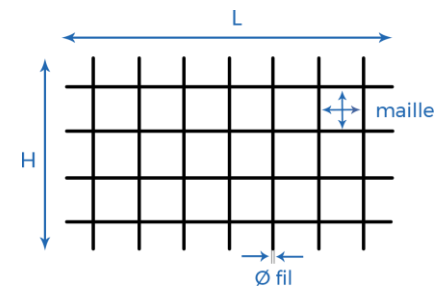

GRILLAGES SERRURIERS

Juillet 2022

NOS GRILLAGES SERRURIERS

Remise quantitative : -10% à partir de 10 pcs

Ref	Maille	Dimension	Fil	Poids/pièce (kg)	Prix	
					HT	TTC
GRILLAGE SERRURIERS SOUDÉS ACIER BRUT						
GR00085	25x25	1225x2000	2,7x2,7	10,7	23,53 €	29,24 €
GR00083	40x40	1600x2000	4x4	15,78	33,75 €	40,50 €
GR00154	50x50	1000x2000	4x4	7,9	16,60 €	19,92 €
GR00015	50x50	1600x2000	4x4	12,62	26,35 €	31,62 €
GR00092	50x50	2000x2500	4x4	20,95	40,20 €	48,24 €
GRILLAGE SERRURIERS SOUDÉS ACIER GALVANISÉ						
GR00182	20x20	1000x2000	2,5x2,5	7,59	39,90 €	47,88 €
GR00118	40x40	1600x2000	4x4	15,78	37,48 €	44,98 €
GR00093	50x50	1000x2000	4x4	7,9	18,75 €	22,50 €
GR00032	50x50	1600x2000	4x4	12,62	29,33 €	35,20 €
GR00096	50x50	2000x2500	4x4	20,95	46,88 €	56,26 €