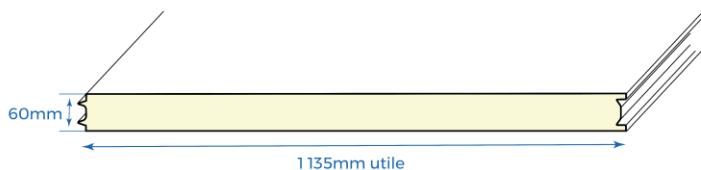

# NOS PANNEAUX SANDWICH – FRIGO

Ces panneaux sont spécifiquement conçus pour des chambres froides. Ils mesurent **1m135 utile de large**.

Mousse PIR / ep tôles : 0,5mm

Prix au m<sup>2</sup> :

- De 0 à 50m<sup>2</sup> : 35€/ht
- De 50 à 100m<sup>2</sup> : 31,50€/ht (-10%)
- Plus de 100m<sup>2</sup> : 29,75€/ht (-15%)