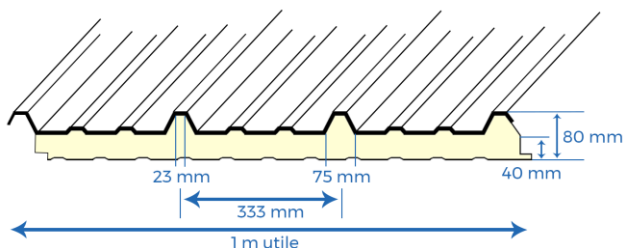

# SCHÉMA EXPLICATIF

# NOS PANNEAUX SANDWICH - TOITURE

Tous nos panneaux sandwich de toiture mesurent **1m utile de large**.

Mousse PIR / ep tôle : 0,5 / 0,4 mm

Prix au m<sup>2</sup> :

- De 0 à 50m<sup>2</sup> : 26,25€ HT
- De 50 à 100m<sup>2</sup> : 23,63€ HT (-10%)
- Plus de 100m<sup>2</sup> : 22,31€ HT (-15%)