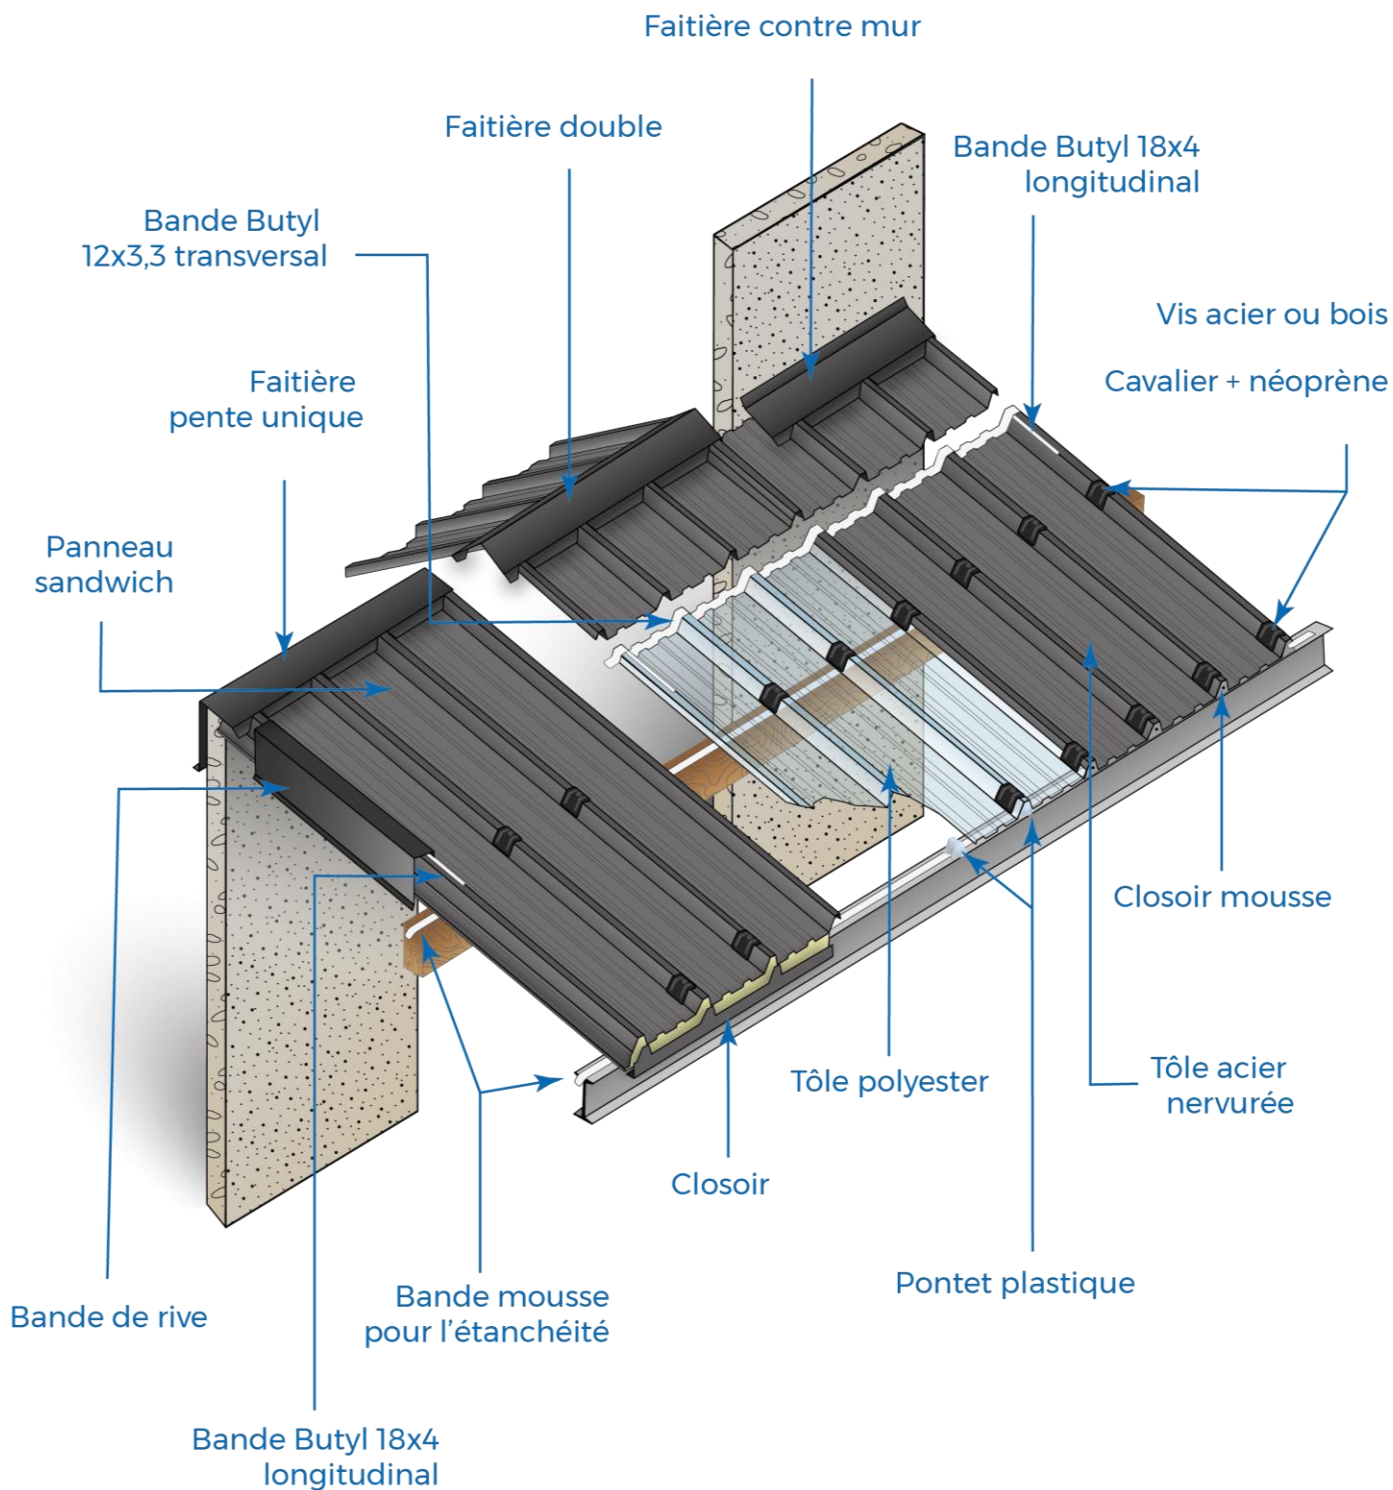

# SCHÉMA EXPLICATIF

# NOS PANNEAUX SANDWICH - TOITURE

Tous nos panneaux sandwich de toiture mesurent **1m utile de large**.

Mousse PIR / ep tôle : 0,5 / 0,4 mm

Prix au m<sup>2</sup> :

- De 0 à 50m<sup>2</sup> : 26,25€ HT
- De 50 à 100m<sup>2</sup> : 23,63€ HT (-10%)
- Plus de 100m<sup>2</sup> : 22,31€ HT (-15%)