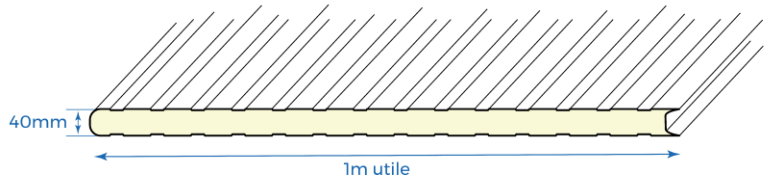

### Bande Butyl U

**15,00€/ttc**  
12,50€/ttc

Etanchéité longitudinal  
10ml - 18x4mm

**BA00583**

# NOS PANNEAUX SANDWICH – FAÇADE

Tous nos panneaux sandwich de façade mesurent **1m utile de large**.

Mousse PIR / ep tôle : 0,4mm

Prix au m<sup>2</sup> :

- De 0 à 50m<sup>2</sup> : 23€/ht
- De 50 à 100m<sup>2</sup> : 20,70€/ht (-10%)
- Plus de 100m<sup>2</sup> : 19,55€/ht (-15%)