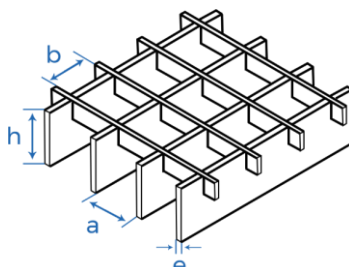

Caillebotis pressé

ACCESSOIRES POUR CAILLEBOTIS POLYESTER

Ref	Désignation	Prix	
		HT	TTC
GR00176	Attaches complètes pour maille 19x19	3,75 €	4,50 €